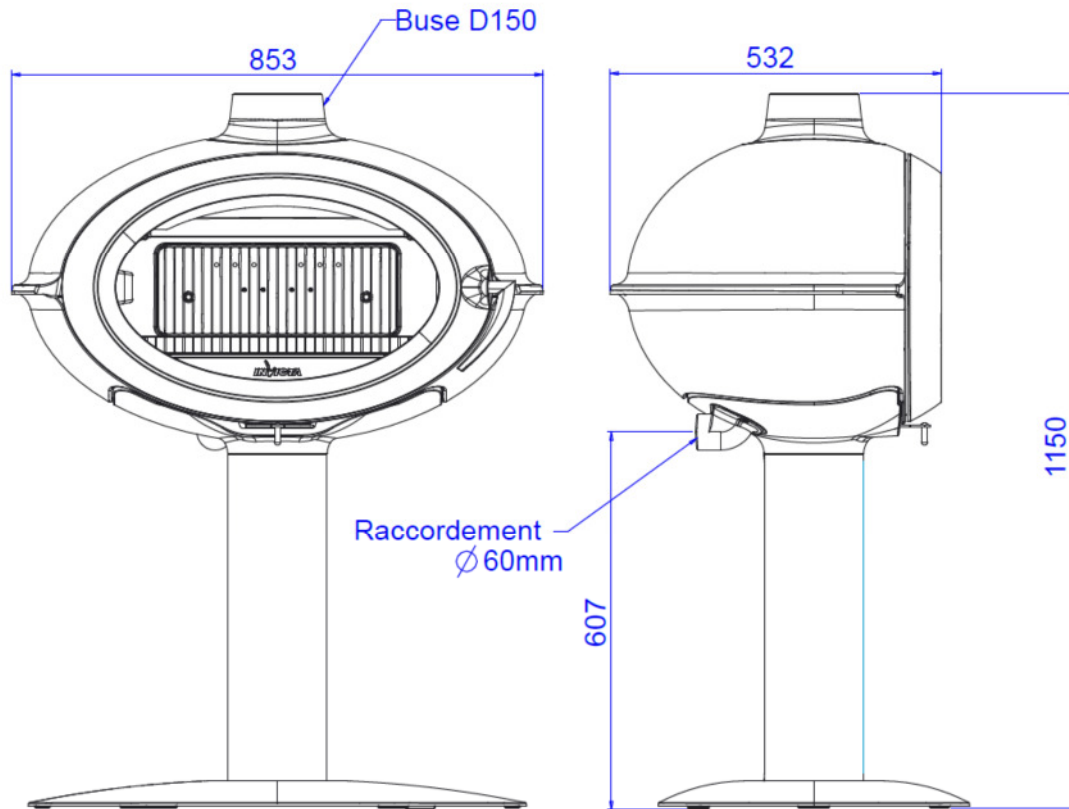

Brio auf Fuss / Brio sur pied, Schwedenofen / poêle

www.alpinofen.ch

Alpinofen AG
Ziegelackerstrasse 11a
3027 Bern
T 031 992 13 13 . F 031 992 91 30

Alpinofen Import AG
Am Dorfbach 38
8308 Illnau
T 052 355 30 10 . F 052 355 30 15