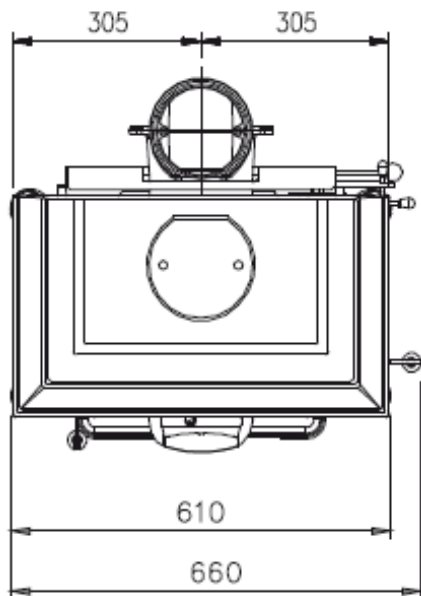

Isetta, Schwedenofen / poêle

www.alpinofen.ch

Alpinofen AG
Ziegelackerstrasse 11a
3027 Bern
T 031 992 13 13 . F 031 992 91 30

Alpinofen Import AG
Am Dorfbach 38
8308 Illnau
T 052 355 30 10 . F 052 355 30 15

Alpinofen Romandie Sàrl
Route du Pré du Bruit 2
1844 Villeneuve
T 021 965 13 65 . F 021 965 13 67