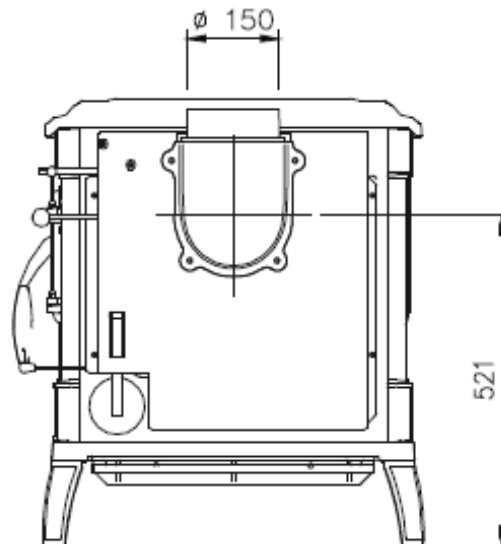

Isetta, Schwedenofen / poêle

www.alpinofen.ch

Alpinofen AG
Ziegelackerstrasse 11a
3027 Bern
T 031 992 13 13 . F 031 992 91 30

Alpinofen Import AG
Am Dorfbach 38
8308 Illnau
T 052 355 30 10 . F 052 355 30 15

Alpinofen Romandie Sàrl
Route du Pré du Bruit 2
1844 Villeneuve
T 021 965 13 65 . F 021 965 13 67