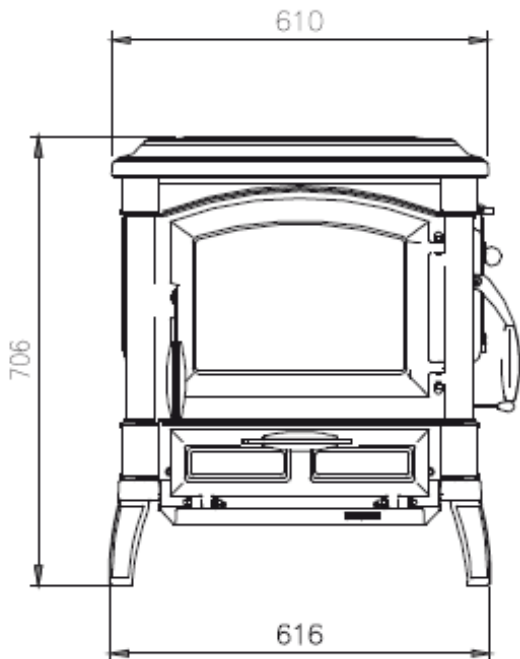

Isetta, Schwedenofen / poêle

www.alpinofen.ch

Alpinofen AG
Ziegelackerstrasse 11a
3027 Bern
T 031 992 13 13 . F 031 992 91 30

Alpinofen Import AG
Am Dorfbach 38
8308 Illnau
T 052 355 30 10 . F 052 355 30 15