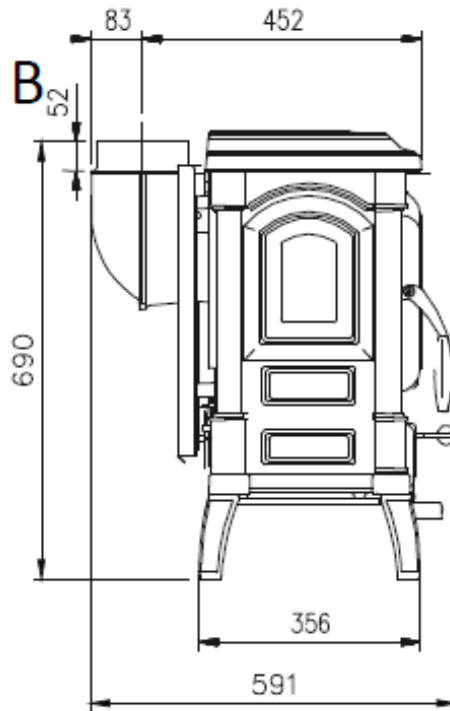

Isetta, Schwedenofen / poêle

www.alpinofen.ch

Alpinofen AG
Ziegelackerstrasse 11a
3027 Bern
T 031 992 13 13 . F 031 992 91 30

Alpinofen Import AG
Am Dorfbach 38
8308 Illnau
T 052 355 30 10 . F 052 355 30 15

Alpinofen Romandie Sàrl
Route du Pré du Bruit 2
1844 Villeneuve
T 021 965 13 65 . F 021 965 13 67