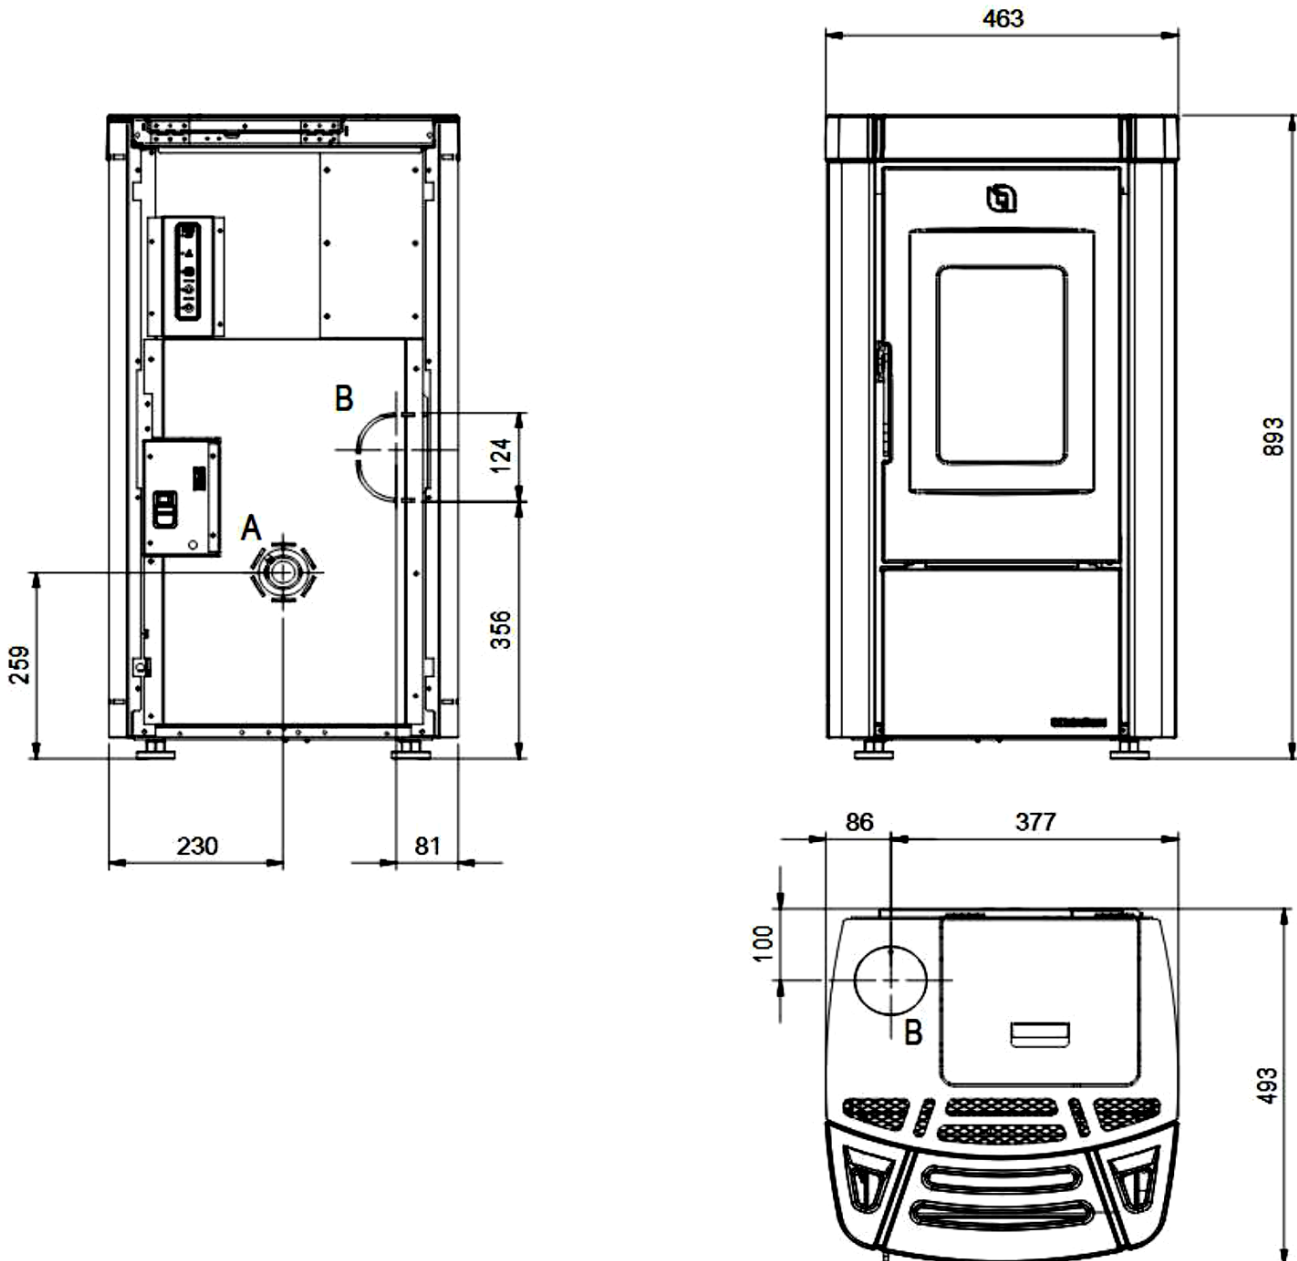

Moira, Pelletofen / poêle à pellet

www.alpinofen.ch

Alpinofen AG
Ziegelackerstrasse 11a
3027 Bern
T 031 992 13 13 . F 031 992 91 30

Alpinofen Import AG
Am Dorfbach 38
8308 Illnau
T 052 355 30 10 . F 052 355 30 15

Alpinofen Romandie Sàrl
Route du Pré du Bruit 2
1844 Villeneuve
T 021 965 13 65 . F 021 965 13 67