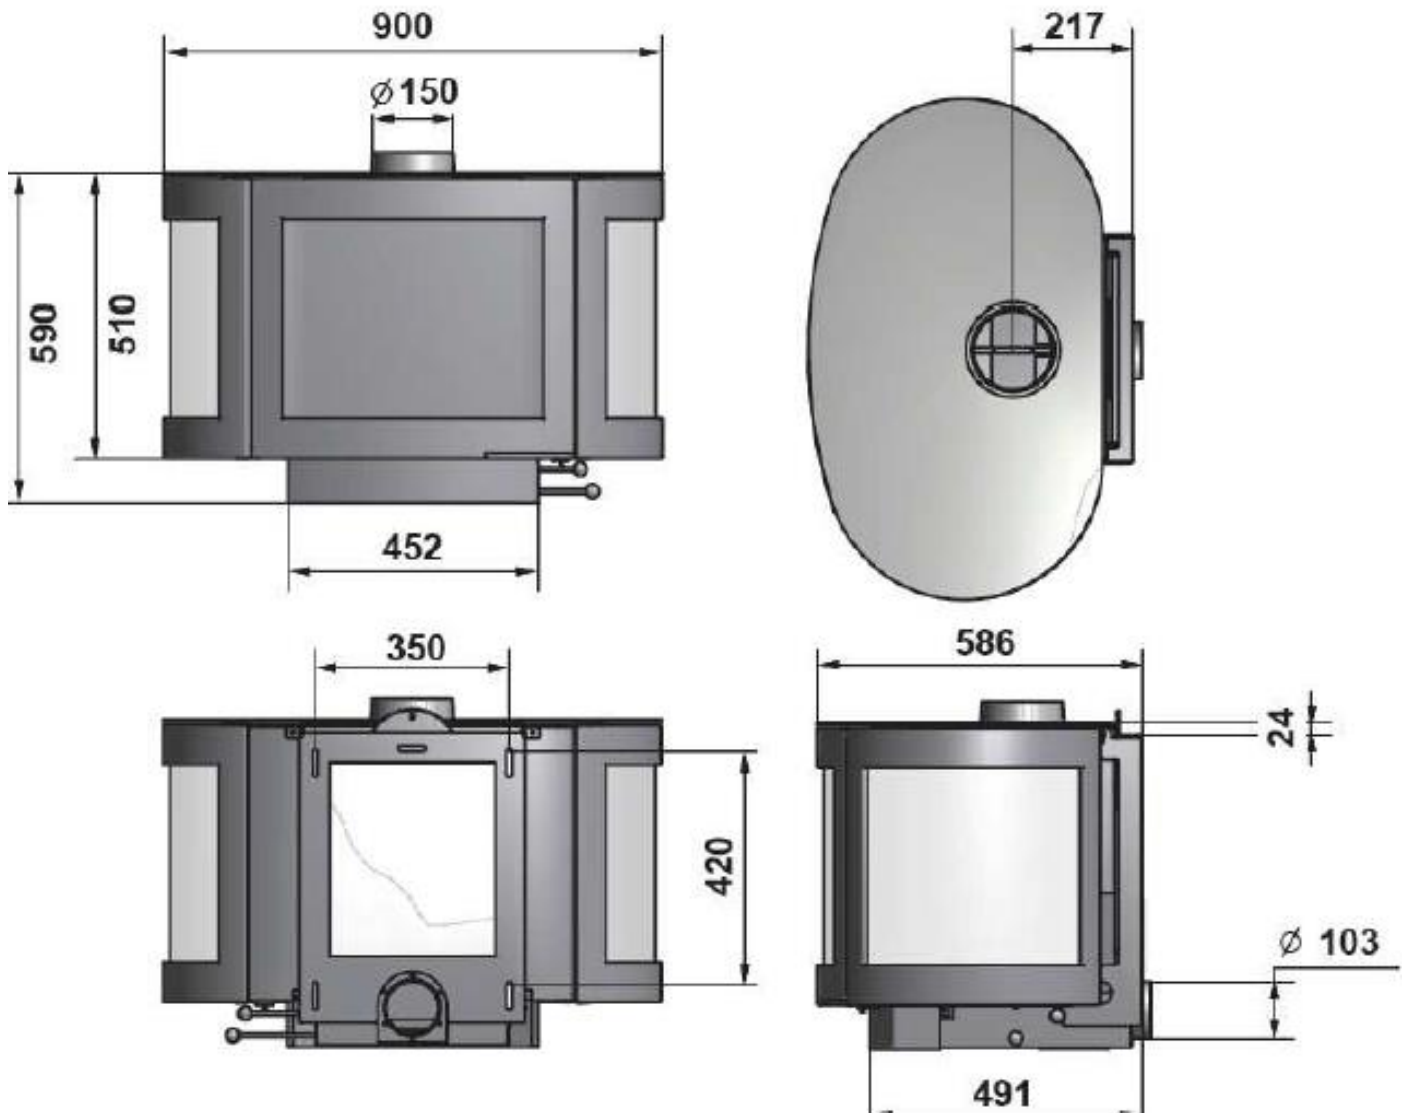

alpinofen

die feurmacher
le spécialiste du feu

Black Pearl, Schwedenofen / poêle

www.alpinofen.ch

Alpinofen AG
Ziegelackerstrasse 11a
3027 Bern
T 031 992 13 13 . F 031 992 91 30

Alpinofen Import AG
Am Dorfbach 38
8308 Illnau
T 052 355 30 10 . F 052 355 30 15

Alpinofen Romandie Sàrl
Route du Pré du Bruit 2
1844 Villeneuve
T 021 965 13 65 . F 021 965 13 67