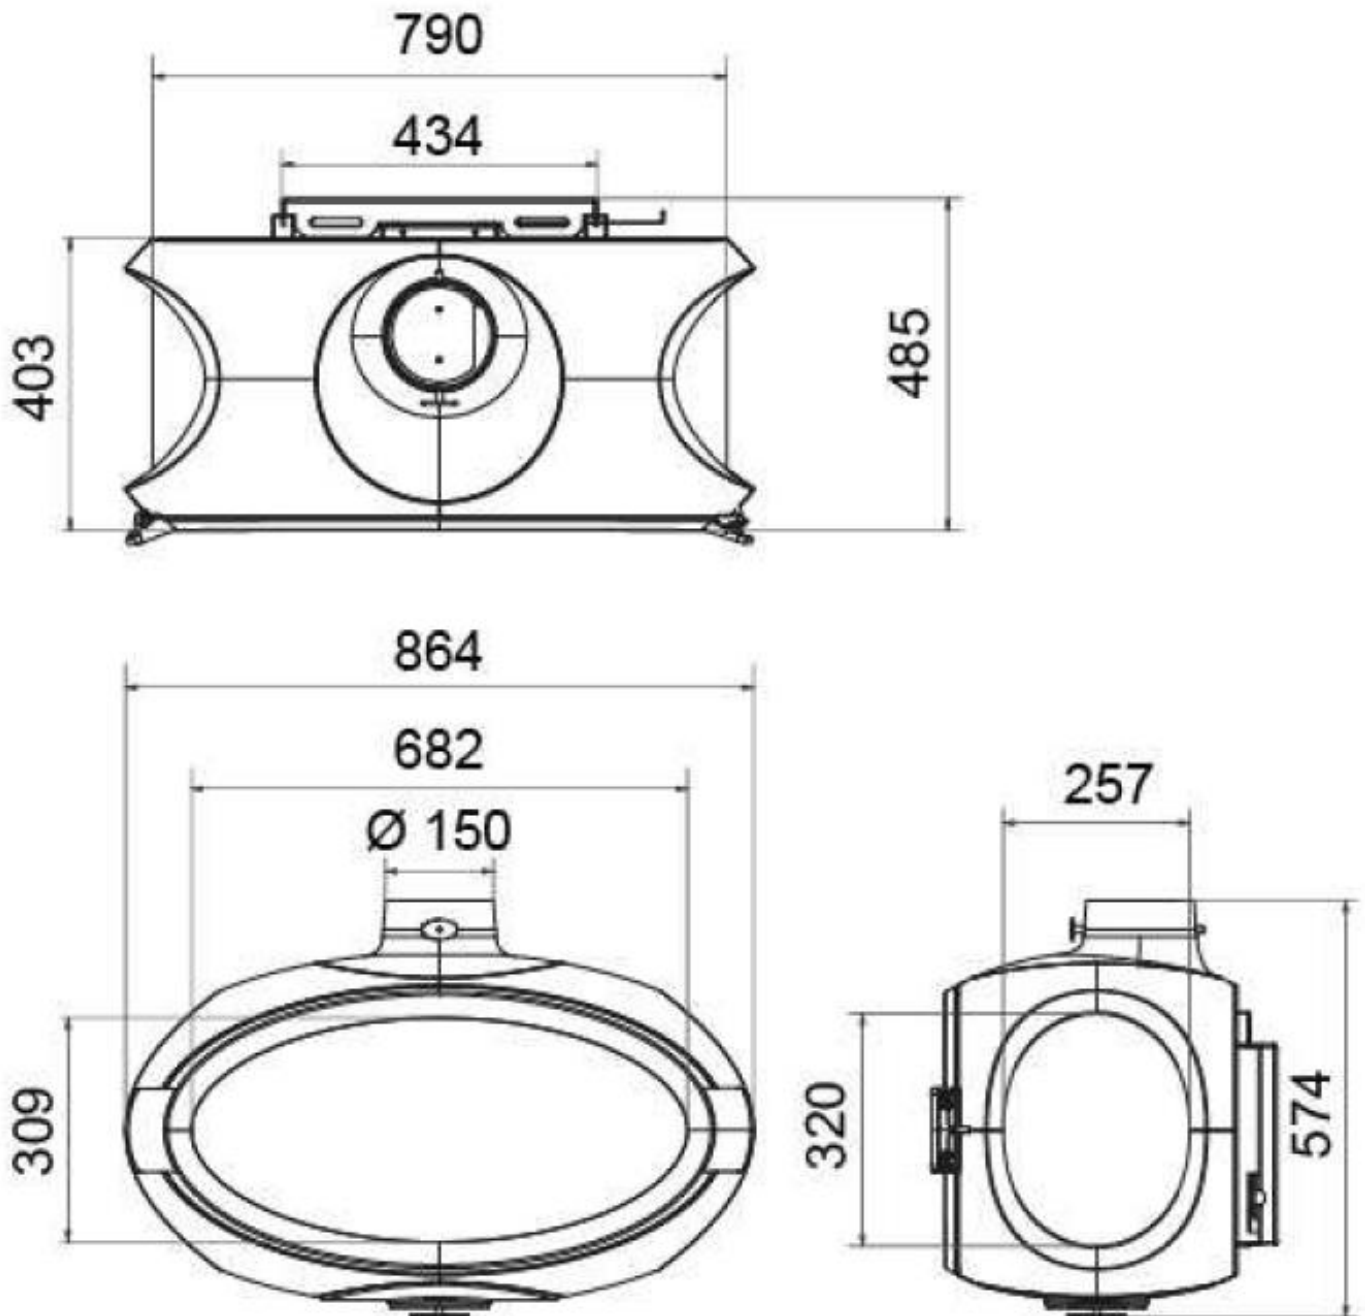

alpinofen

die feuermacher
le spécialiste du feu

Mata, Schwedenofen / poêle

www.alpinofen.ch

Alpinofen AG
Ziegelackerstrasse 11a
3027 Bern
T 031 992 13 13 . F 031 992 91 30

Alpinofen Import AG
Am Dorfbach 38
8308 Illnau
T 052 355 30 10 . F 052 355 30 15

Alpinofen Romandie Sàrl
Route du Pré du Bruit 2
1844 Villeneuve
T 021 965 13 65 . F 021 965 13 67