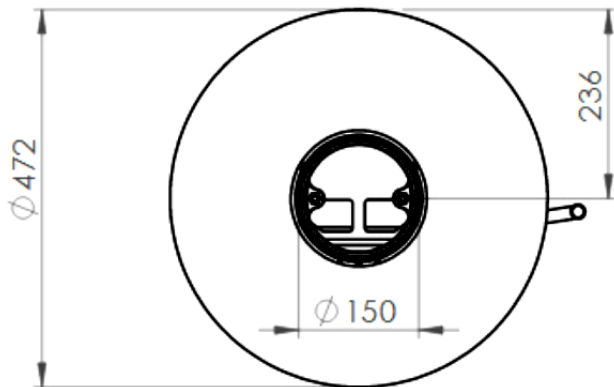

**Pular Compact, Schwedenofen / poêle**

Maße in mm

[www.alpinofen.ch](http://www.alpinofen.ch)

Alpinofen AG  
 Ziegelackerstrasse 11a  
 3027 Bern  
 T 031 992 13 13 . F 031 992 91 30

Alpinofen Import AG  
 Am Dorfbach 38  
 8308 Illnau  
 T 052 355 30 10 . F 052 355 30 15