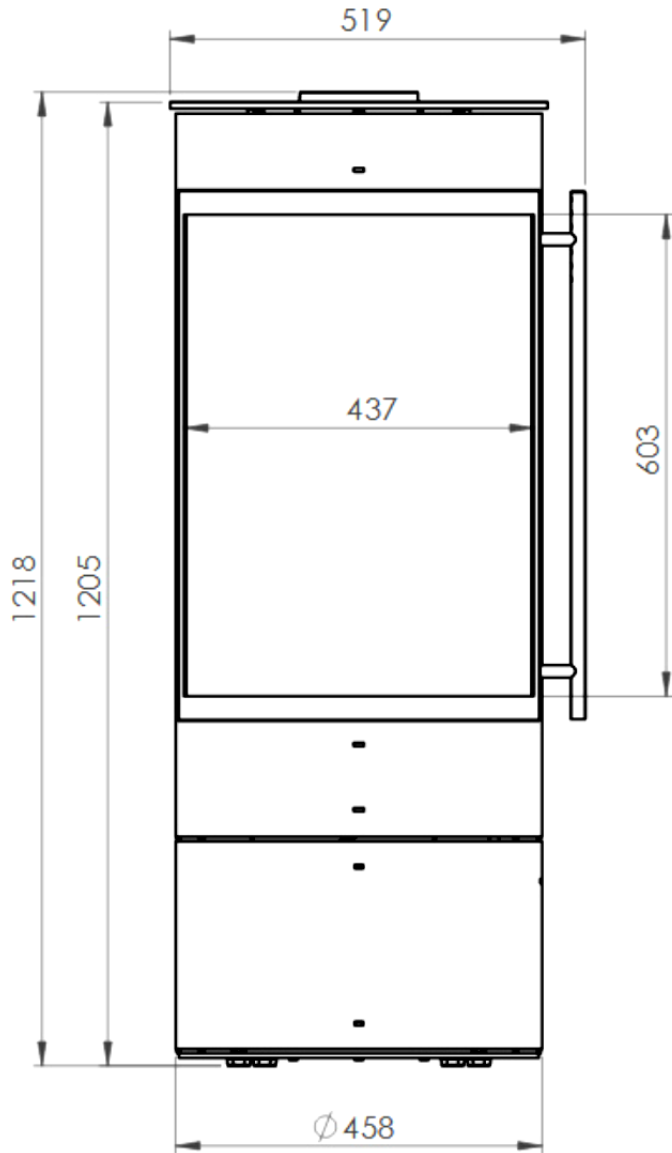

**Pular Compact, Schwedenofen / poêle**

Maße in mm

[www.alpinofen.ch](http://www.alpinofen.ch)

Alpinofen AG  
 Ziegelackerstrasse 11a  
 3027 Bern  
 T 031 992 13 13 . F 031 992 91 30

Alpinofen Import AG  
 Am Dorfbach 38  
 8308 Illnau  
 T 052 355 30 10 . F 052 355 30 15