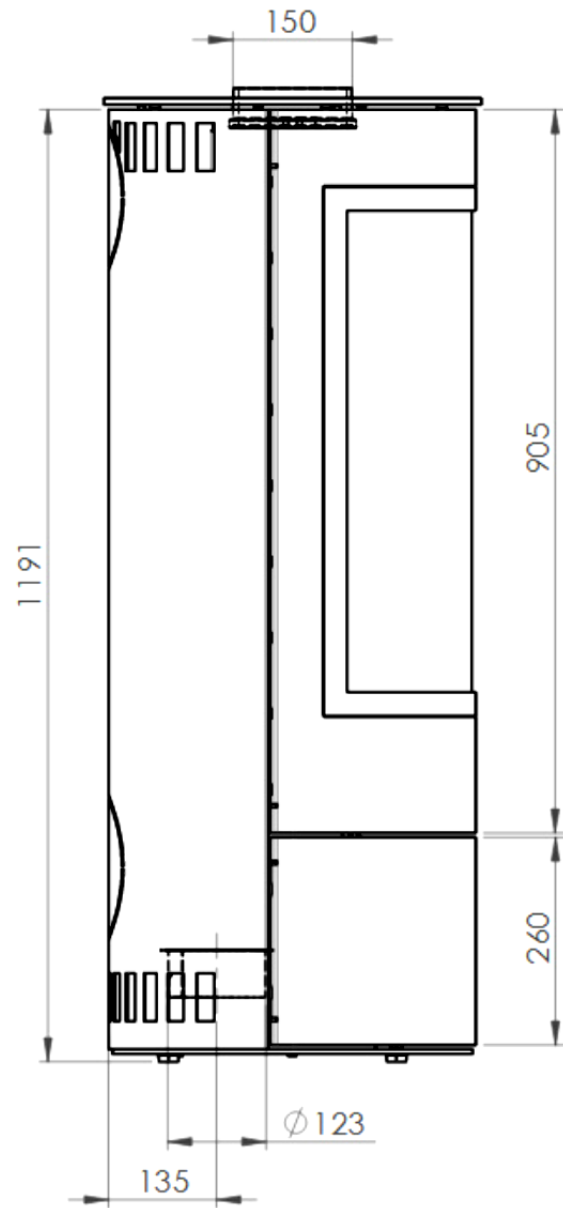

**Pular Compact, Schwedenofen / poêle**

Maße in mm

[www.alpinofen.ch](http://www.alpinofen.ch)

Alpinofen AG  
 Ziegelackerstrasse 11a  
 3027 Bern  
 T 031 992 13 13 . F 031 992 91 30

Alpinofen Import AG  
 Am Dorfbach 38  
 8308 Illnau  
 T 052 355 30 10 . F 052 355 30 15