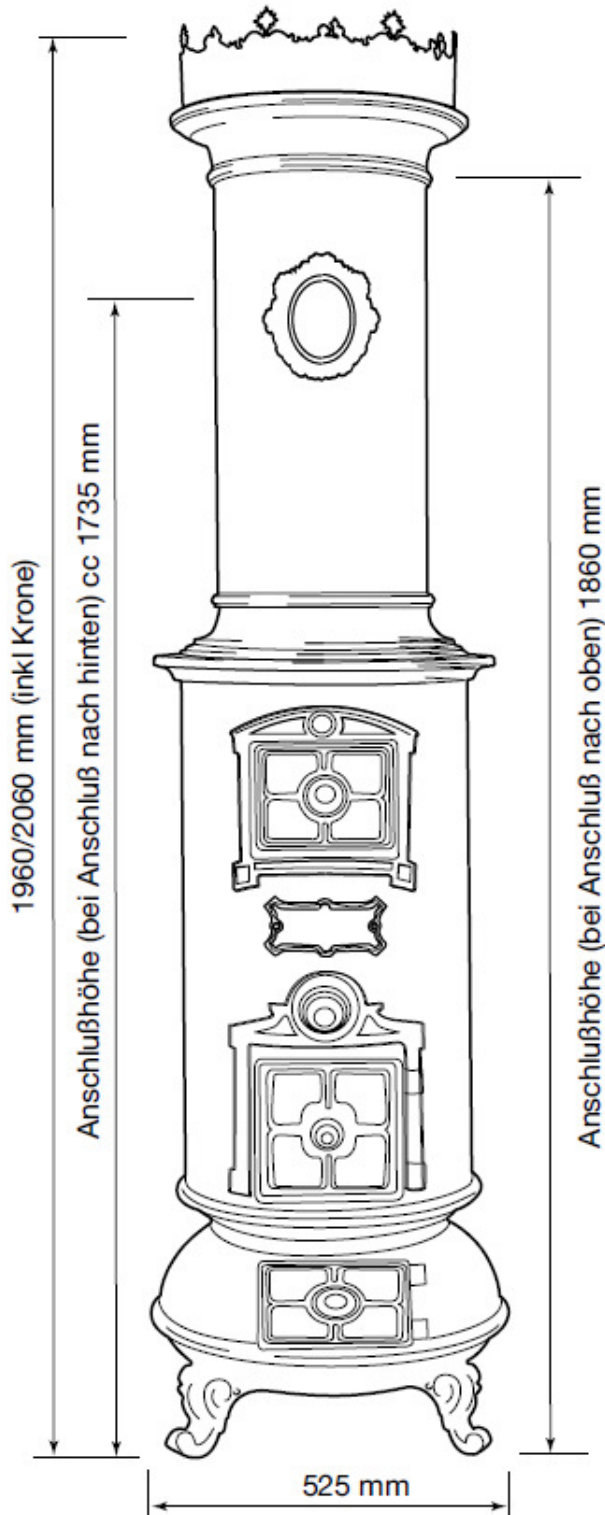

Westbo Classic, Schwedenofen / poêle

www.alpinofen.ch

Alpinofen AG
Ziegelackerstrasse 11a
3027 Bern
T 031 992 13 13 . F 031 992 91 30

Alpinofen Import AG
Am Dorfbach 38
8308 Illnau
T 052 355 30 10 . F 052 355 30 15