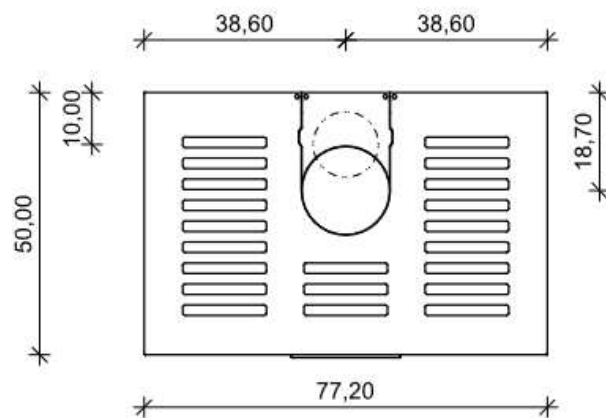

Neocube P20 «Steel Edition»

www.alpinofen.ch

Alpinofen AG
Ziegelackerstrasse 11a
3027 Bern
T 031 992 13 13

Alpinofen Import AG
Am Dorfbach 38
8308 Illnau
T 052 355 30 10

Alpinofen Romandie Sàrl.
Route du Pré du Bruit 2
1844 Villeneuve
T 021 965 13 65