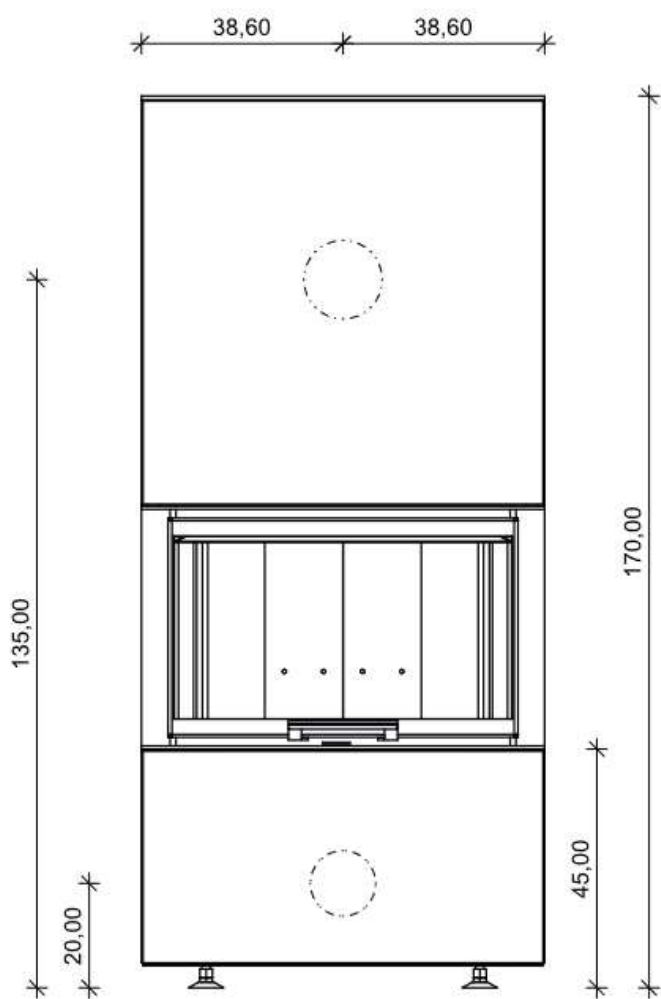

Neocube P20 «Steel Edition»

www.alpinofen.ch

Alpinofen AG
Ziegelackerstrasse 11a
3027 Bern
T 031 992 13 13

Alpinofen Import AG
Am Dorfbach 38
8308 Illnau
T 052 355 30 10

Alpinofen Romandie Sàrl.
Route du Pré du Bruit 2
1844 Villeneuve
T 021 965 13 65