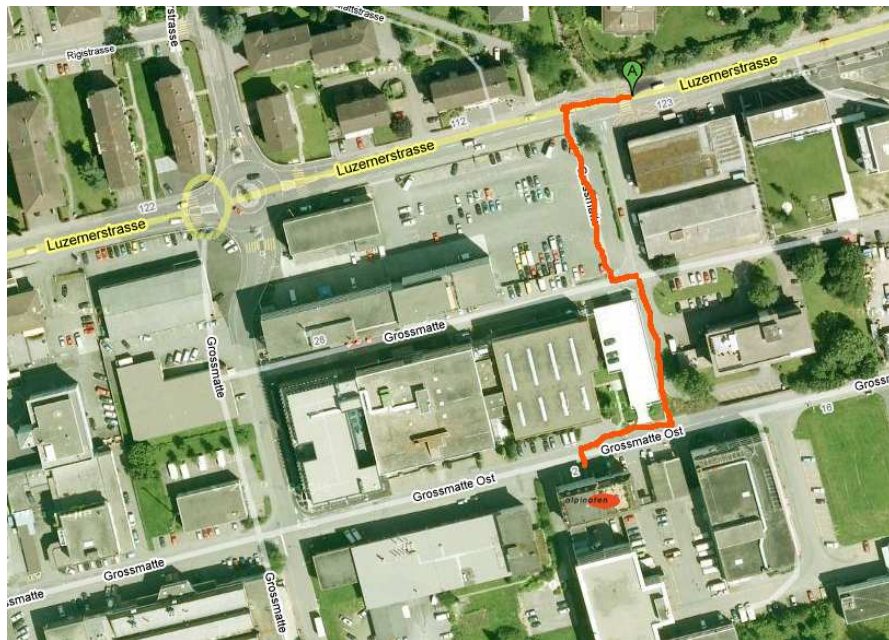

Anfahrtsplan mit öffentlichen Verkehrsmitteln Fachausstellung Alpinofen Luzern-Littau

Alpinofen Zentralschweiz AG | Grossmatte-Ost 2-4 | 6014 Luzern-Littau
Tel. 041 250 55 11 | Fax 041 250 55 12

www.alpinofen.ch

Ab Hauptbahnhof Luzern Bus-Linie 12 Gasshof Littau bis Haltestelle Blattenmoos (ca. 15 Min.).
Fussweg ca.300 m hangwärts bis Grossmatte-Ost 2-4.

Öffnungszeiten

Montag – Freitag 09 – 18 Uhr
Samstag 09 – 16 Uhr