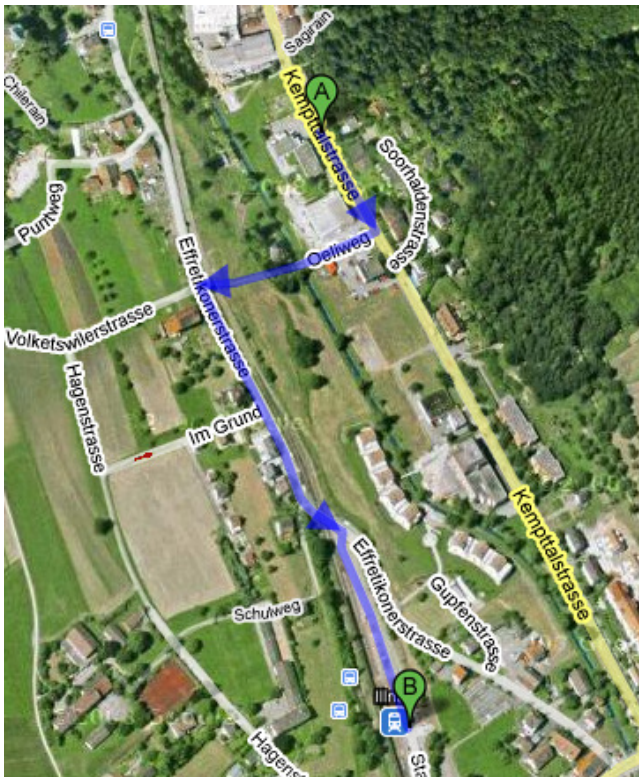

Anfahrtsplan mit öffentlichen Verkehrsmitteln Fachausstellung Alpinofen Illnau

Alpinofen Import AG | Kempttalstrasse 91 | 8308 Illnau
Tel. 052 355 30 10 | Fax 052 355 30 15

www.alpinofen.ch

Bahnhof Illnau (Direktverbindung vom HB Zürich)

Laufen Sie ca. 300 m Richtung Effretikon der Effretikerstrasse entlang. Danach überqueren Sie die Bahngeleise und befinden sich auf dem Oeliweg. Überqueren Sie den Fluss Kempt und biegen danach links ab. Nach ca. 300 m finden Sie die Ausstellung von Alpinofen auf der rechten Strassenseite.