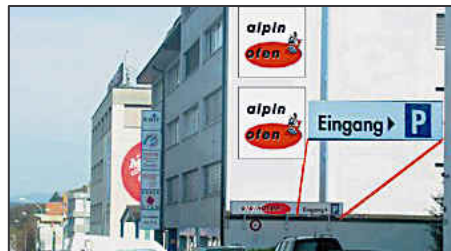

12 Die Alpinofen-Fachausstellung befindet sich auf der rechten Seite