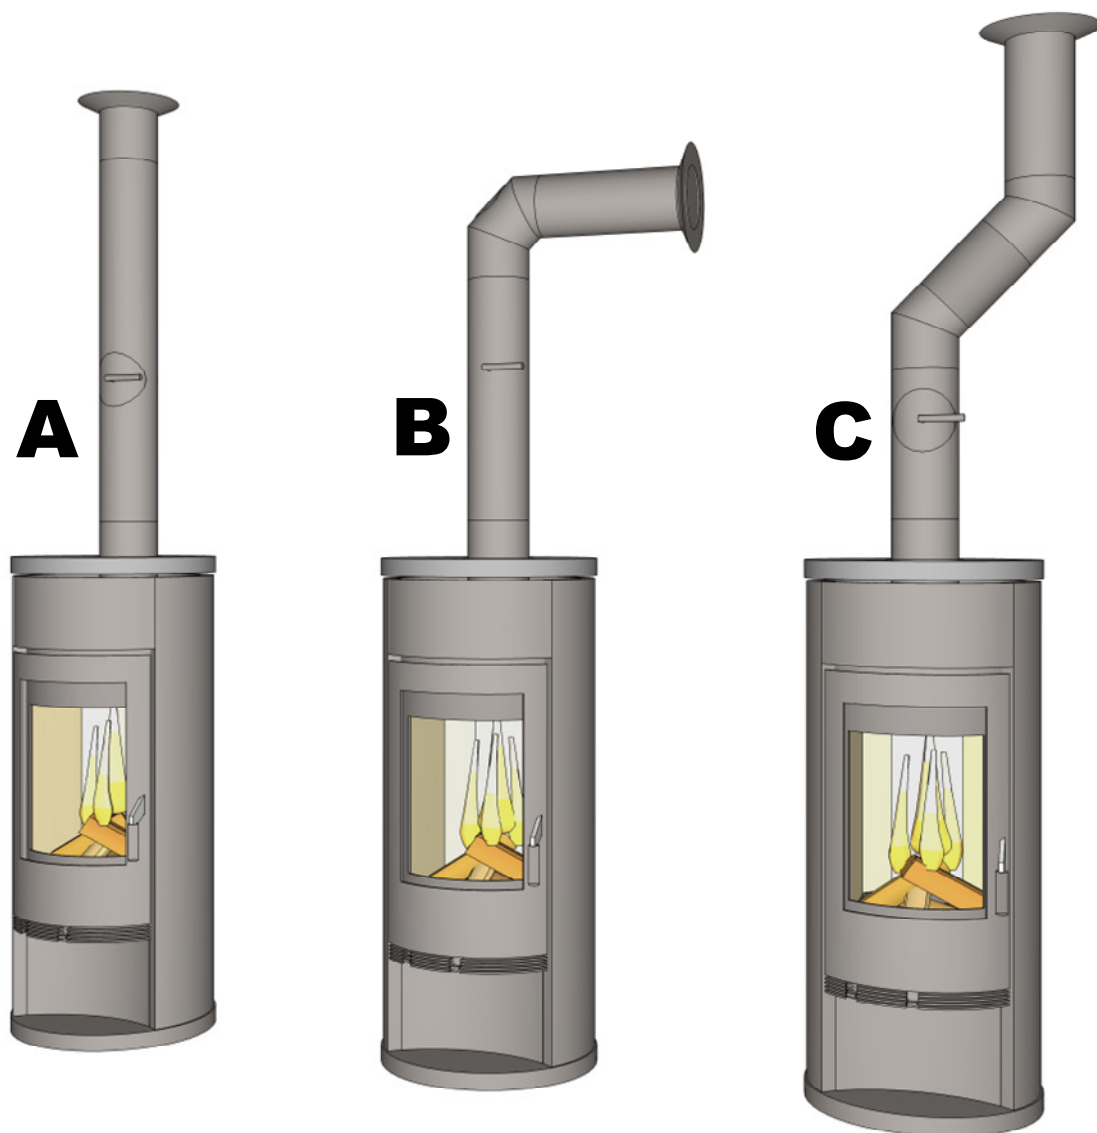

Prix Powerpack

alpinofen

Comprend la livraison et la pose du poêle, ainsi que le raccord au conduit de fumée de même diamètre existant et les tuyaux.

Offre de montage **A** Frs 950.-

comprend: 1 premier tube avec anneau de condensation
1 tuyau de 100cm avec clapet et porte de ramonage
1 tuyau de 50cm
1 rosace de plafond avec 3 vis

Offre de montage **B** Frs 1070.-

comprend: 1 premier tube avec anneau de condensation
1 tuyau de 100cm avec clapet
1 coude de 90° avec porte de ramonage
1 tuyau de 50cm
1 rosace murale

Offre de montage **C** Frs 1190.-

comprend: 1 premier tube avec anneau de condensation
1 tuyau de 100cm avec clapet et porte de ramonage
1 tuyau de 50cm
2 coudes de 45°
1 rosace de plafond avec 3 vis

Tout matériel supplémentaire sera facturé séparément: