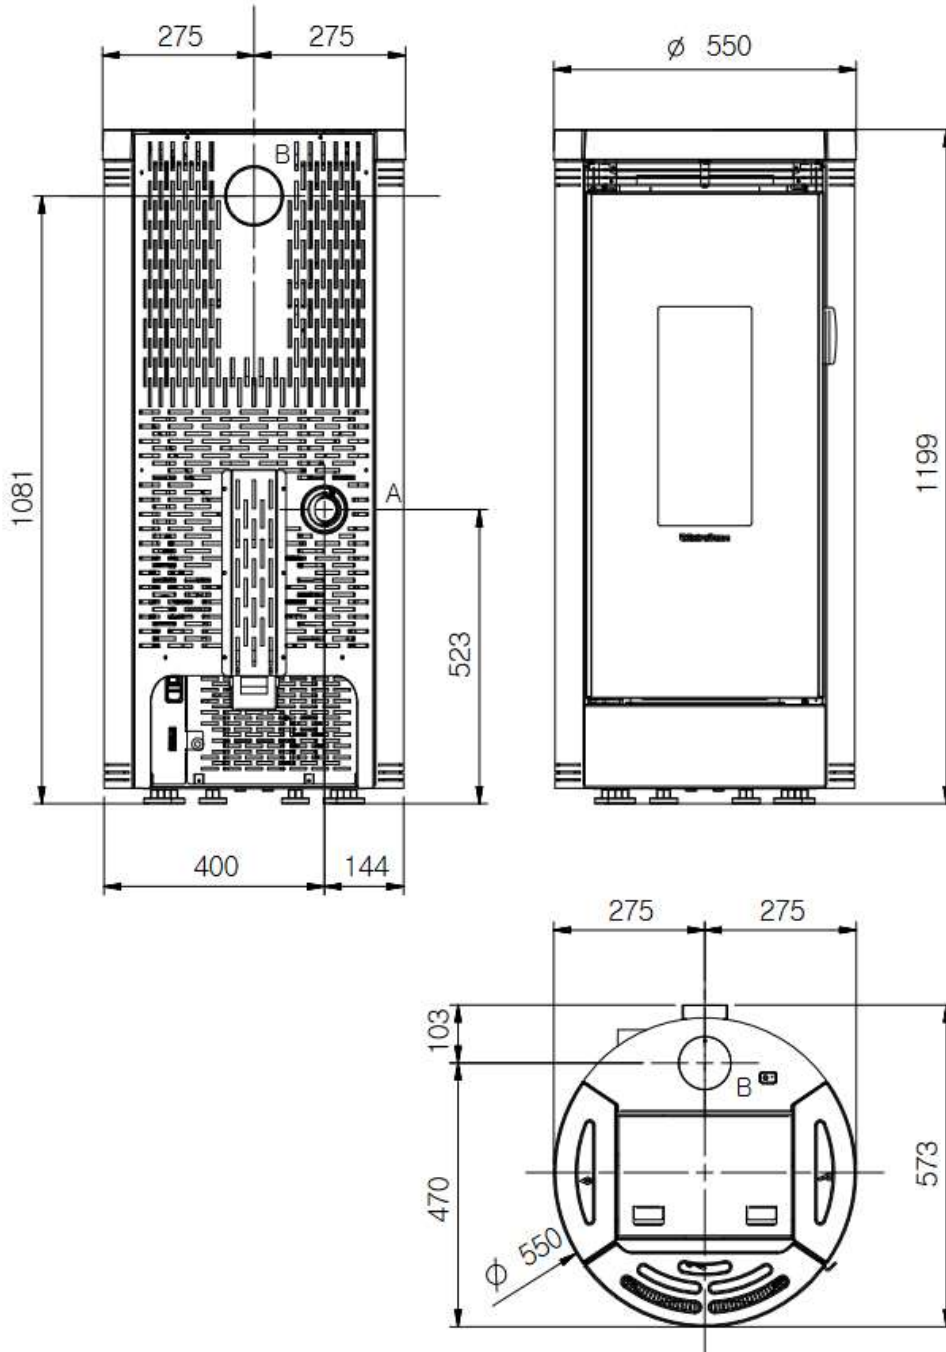

Debby, Pelletofen / poêle à pellet

www.alpinofen.ch

Alpinofen AG
Ziegelackerstrasse 11a
3027 Bern
T 031 992 13 13 . F 031 992 91 30

Alpinofen Import AG
Am Dorfbach 38
8308 Illnau
T 052 355 30 10 . F 052 355 30 15

Alpinofen Romandie Sàrl
Route du Pré du Bruit 2
1844 Villeneuve
T 021 965 13 65 . F 021 965 13 67