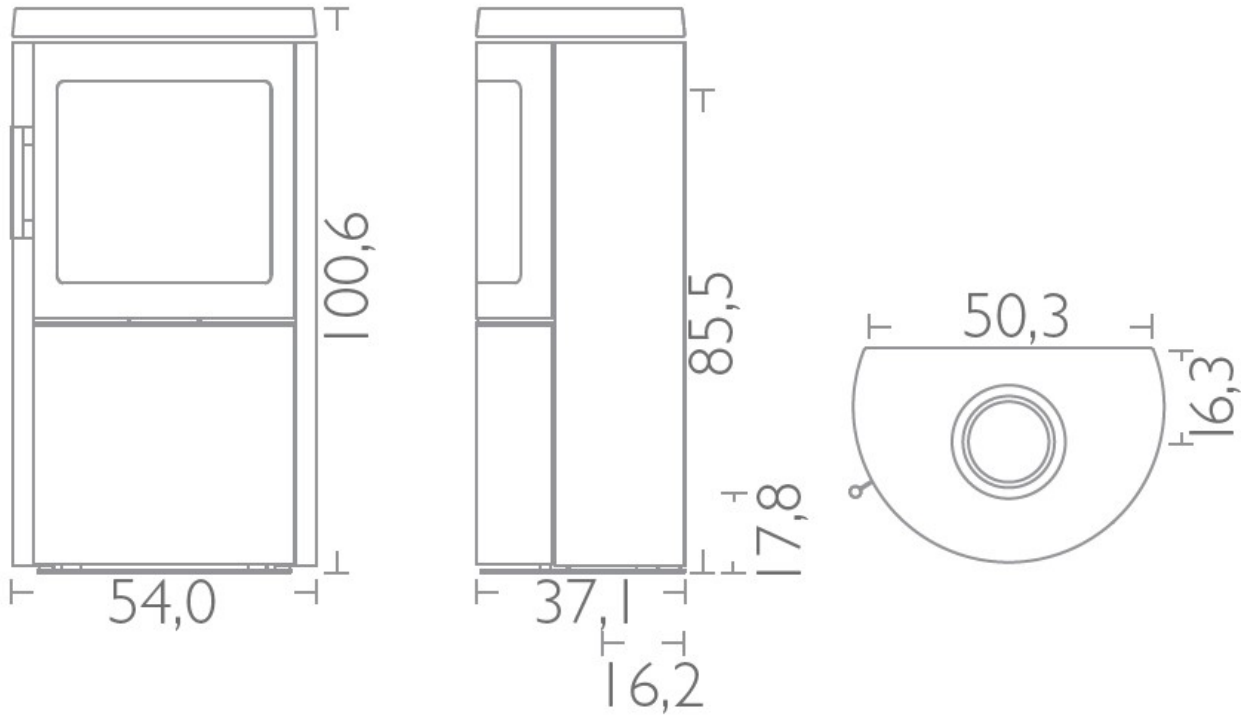

Schwedenofen Poêle

HWAM 3420c Stahl acier

www.alpinofen.ch

Alpinofen AG
Ziegelackerstrasse 11a
3027 Bern
T 031 992 13 13 . F 031 992 91 30

Alpinofen Import AG
Am Dorfbach 38
8308 Illnau
T 052 355 30 10 . F 052 355 30 15