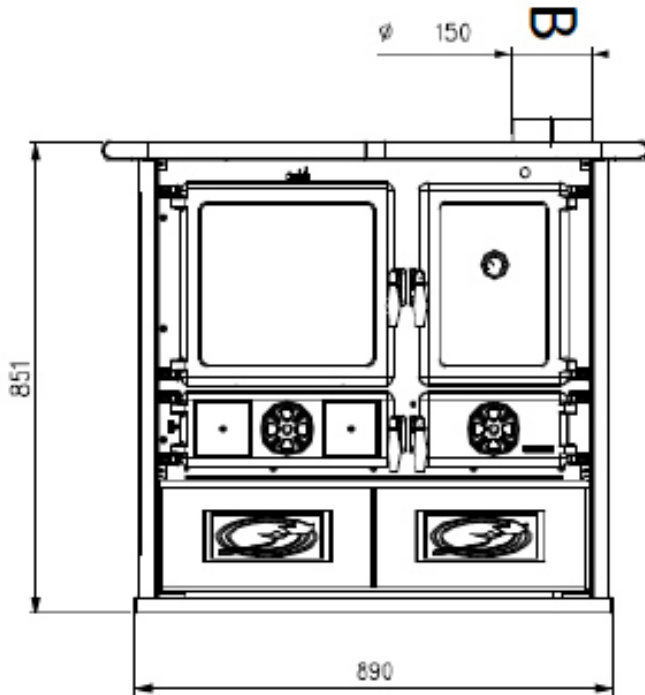

alpinofen

die feurmacher
le spécialiste du feu

Rosa Reverse, Schwedenofen / poêle

www.alpinofen.ch

Alpinofen AG
Ziegelackerstrasse 11a
3027 Bern
T 031 992 13 13 . F 031 992 91 30

Alpinofen Import AG
Am Dorfbach 38
8308 Illnau
T 052 355 30 10 . F 052 355 30 15

Alpinofen Romandie Sàrl
Route du Pré du Bruit 2
1844 Villeneuve
T 021 965 13 65 . F 021 965 13 67