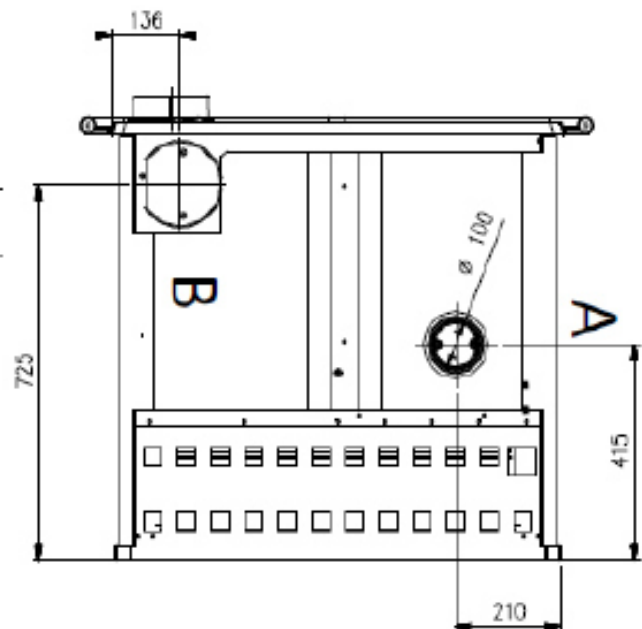

alpinofen

die feurmacher
le spécialiste du feu

Rosa Reverse, Schwedenofen / poêle

www.alpinofen.ch

Alpinofen AG
Ziegelackerstrasse 11a
3027 Bern
T 031 992 13 13 . F 031 992 91 30

Alpinofen Import AG
Am Dorfbach 38
8308 Illnau
T 052 355 30 10 . F 052 355 30 15

Alpinofen Romandie Sàrl
Route du Pré du Bruit 2
1844 Villeneuve
T 021 965 13 65 . F 021 965 13 67