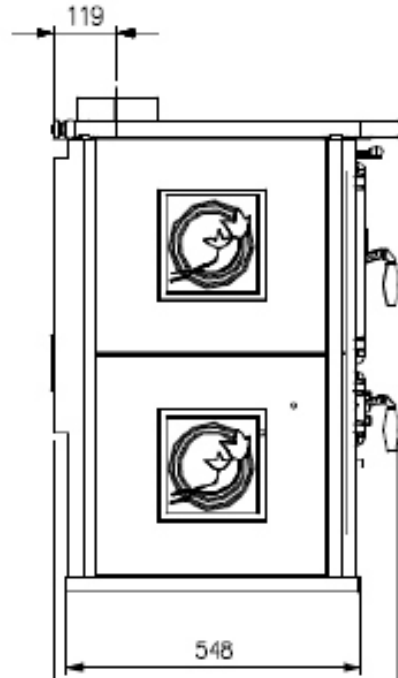

alpinofen

die feurmacher
le spécialiste du feu

Rosa Reverse, Schwedenofen / poêle

www.alpinofen.ch

Alpinofen AG
Ziegelackerstrasse 11a
3027 Bern
T 031 992 13 13 . F 031 992 91 30

Alpinofen Import AG
Am Dorfbach 38
8308 Illnau
T 052 355 30 10 . F 052 355 30 15

Alpinofen Romandie Sàrl
Route du Pré du Bruit 2
1844 Villeneuve
T 021 965 13 65 . F 021 965 13 67