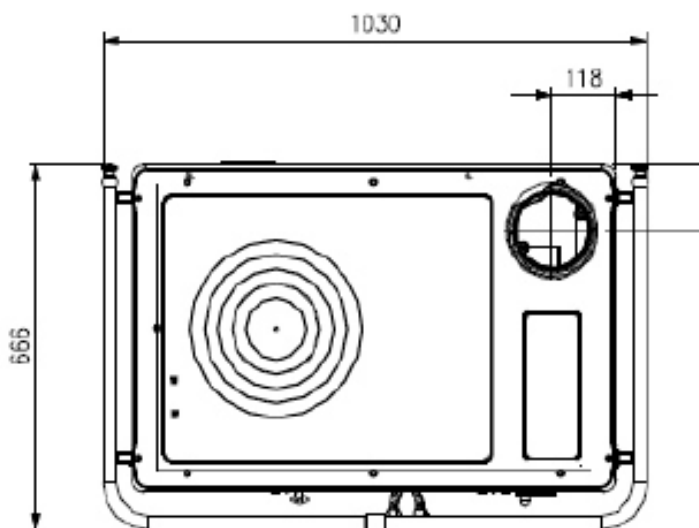

alpinofen

die feurmacher
le spécialiste du feu

Rosa Reverse, Schwedenofen / poêle

www.alpinofen.ch

Alpinofen AG
Ziegelackerstrasse 11a
3027 Bern
T 031 992 13 13 . F 031 992 91 30

Alpinofen Import AG
Am Dorfbach 38
8308 Illnau
T 052 355 30 10 . F 052 355 30 15

Alpinofen Romandie Sàrl
Route du Pré du Bruit 2
1844 Villeneuve
T 021 965 13 65 . F 021 965 13 67