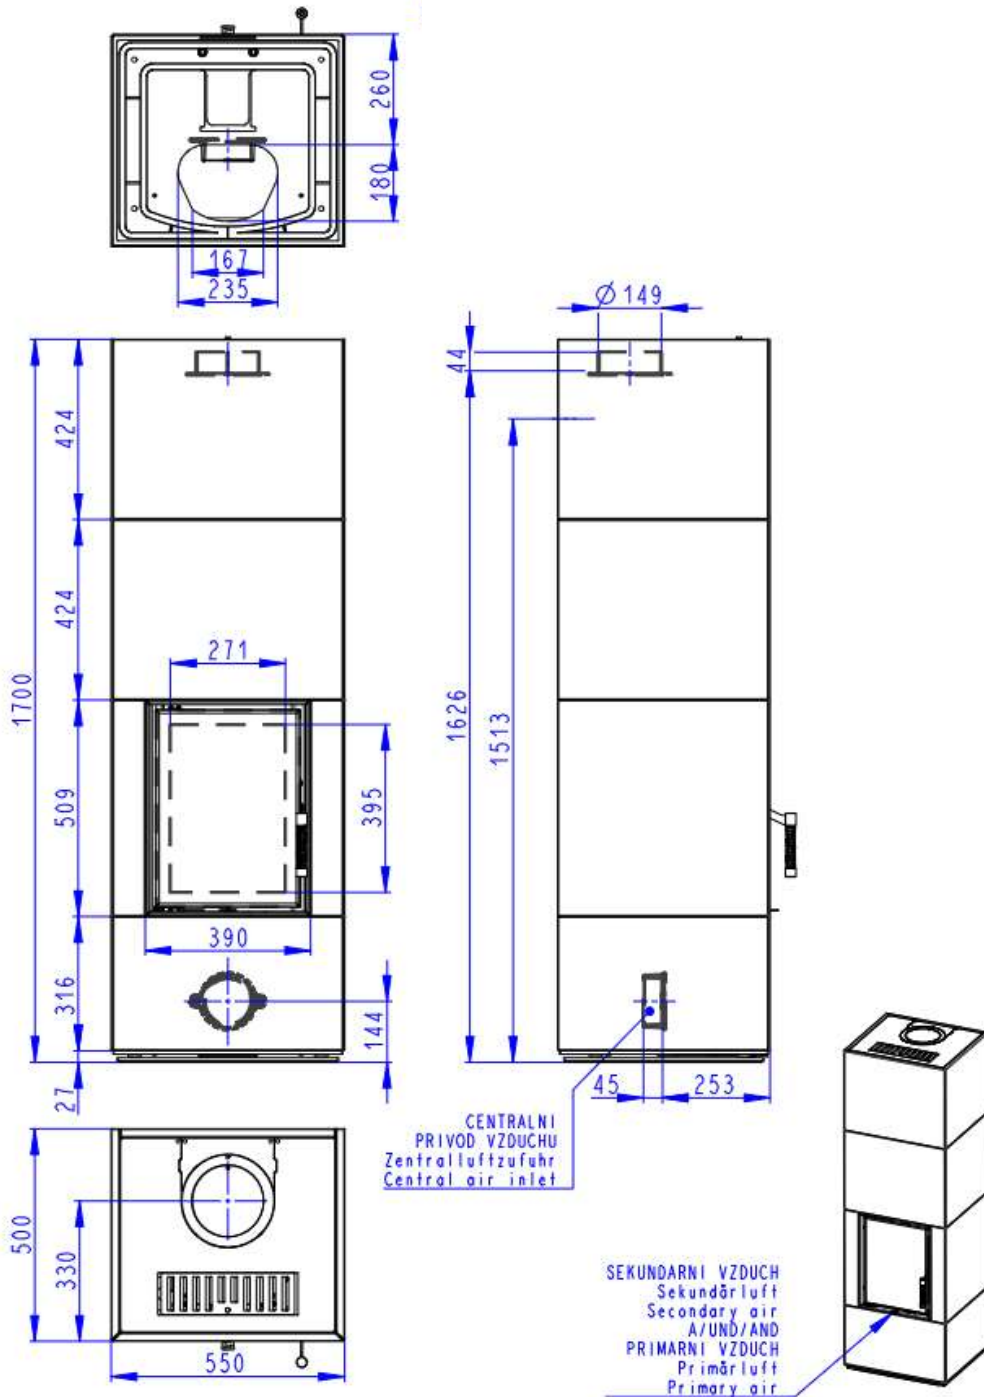

Schwedenofen Poêle

Nordac Naturstein pierre naturelle

www.alpinofen.ch

Alpinofen AG
Ziegelackerstrasse 11a
3027 Bern
T 031 992 13 13 . F 031 992 91 30

Alpinofen Import AG
Am Dorfbach 38
8308 Illnau
T 052 355 30 10 . F 052 355 30 15

Alpinofen Romandie Sàrl
Route du Pré du Bruit 2
1844 Villeneuve
T 021 965 13 65 . F 021 965 13 67