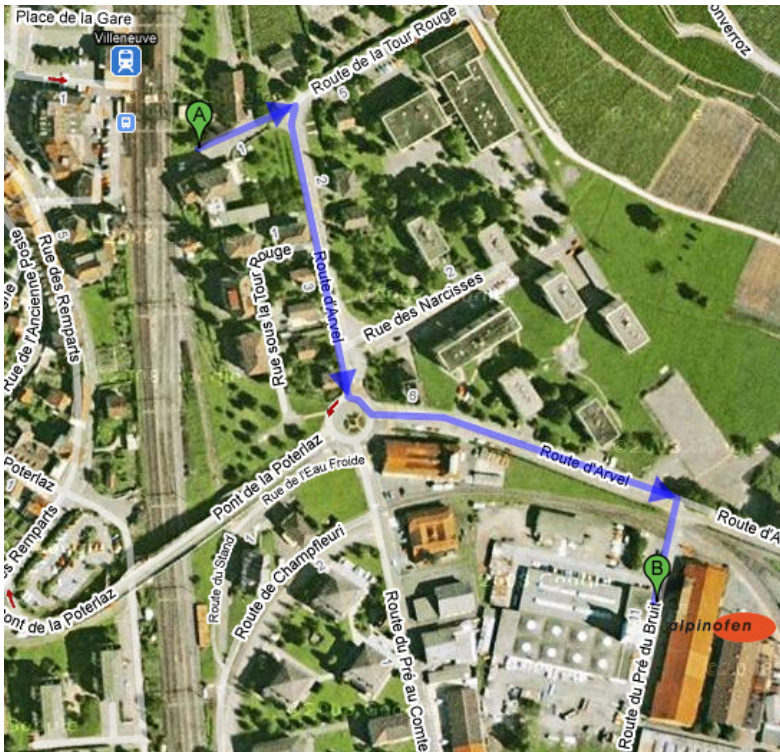

Plan d'accès Expo Alpinofen Villeneuve

Alpinofen Romandie Sàrl | Rte du Pré au Bruit 2 | 1844 Villeneuve
Tel. 021 965 13 65 | Fax 021 965 13 67

www.alpinofen.ch

Avec le train (seulement Regio)

- jusqu'à « Villeneuve gare »
- prendre la sortie nord
- puis à gauche en sortant du passage sous-voie et immédiatement à droite « Route d'Arvel »
- passer le rond-point toujours sur la « Route d'Arvel » jusqu'au passage piéton
- traverser : c'est la « Route du Pré au Bruit ». Depuis le rond-point, on voit très bien la tour de EgoKiefer, juste en face de Alpinofen.